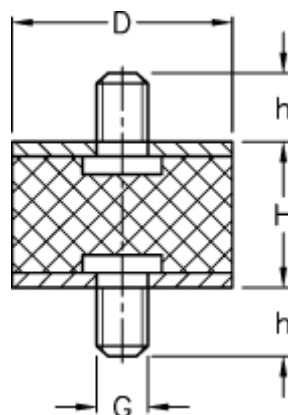

Varenummer: 51101289003910

Beskrivelse: KLEE Vibrationsdæmper type 1
60-15-1, M8x15/M8x15, NR - 57 shore

Mål

D = 60
G = M8
h = 15
H = 15